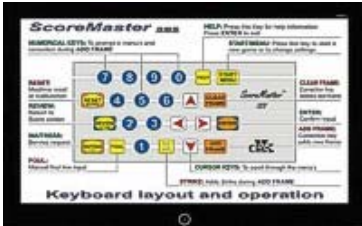

scoremaster ses

The Bowling Standard Entertainment System

Screenshots

Voorbeeld Animaties

Distributeurs

Nederland

Bowltrade - B.B.S. Exploitatie Mij. b.v.
Contactpersoon: Dhr. Jos Beunen
Adres: Borgshof 36, 6067 DA, Linne, Nederland
Tel: 0475 461290
Fax: 0475 465909
URL: www.bowltrade.nl
E-mail: info@bowltrade.nl

Active Bowling Products b.v.
Contactpersoon: Dhr. Gert Hommes
Adres: De Oude Werf 10, 1851 PW, Heiloo, Nederland
Tel: 072 5354040
Fax: 072 5337267
URL: www.activebowling.nl
E-mail: info@activebowling.nl