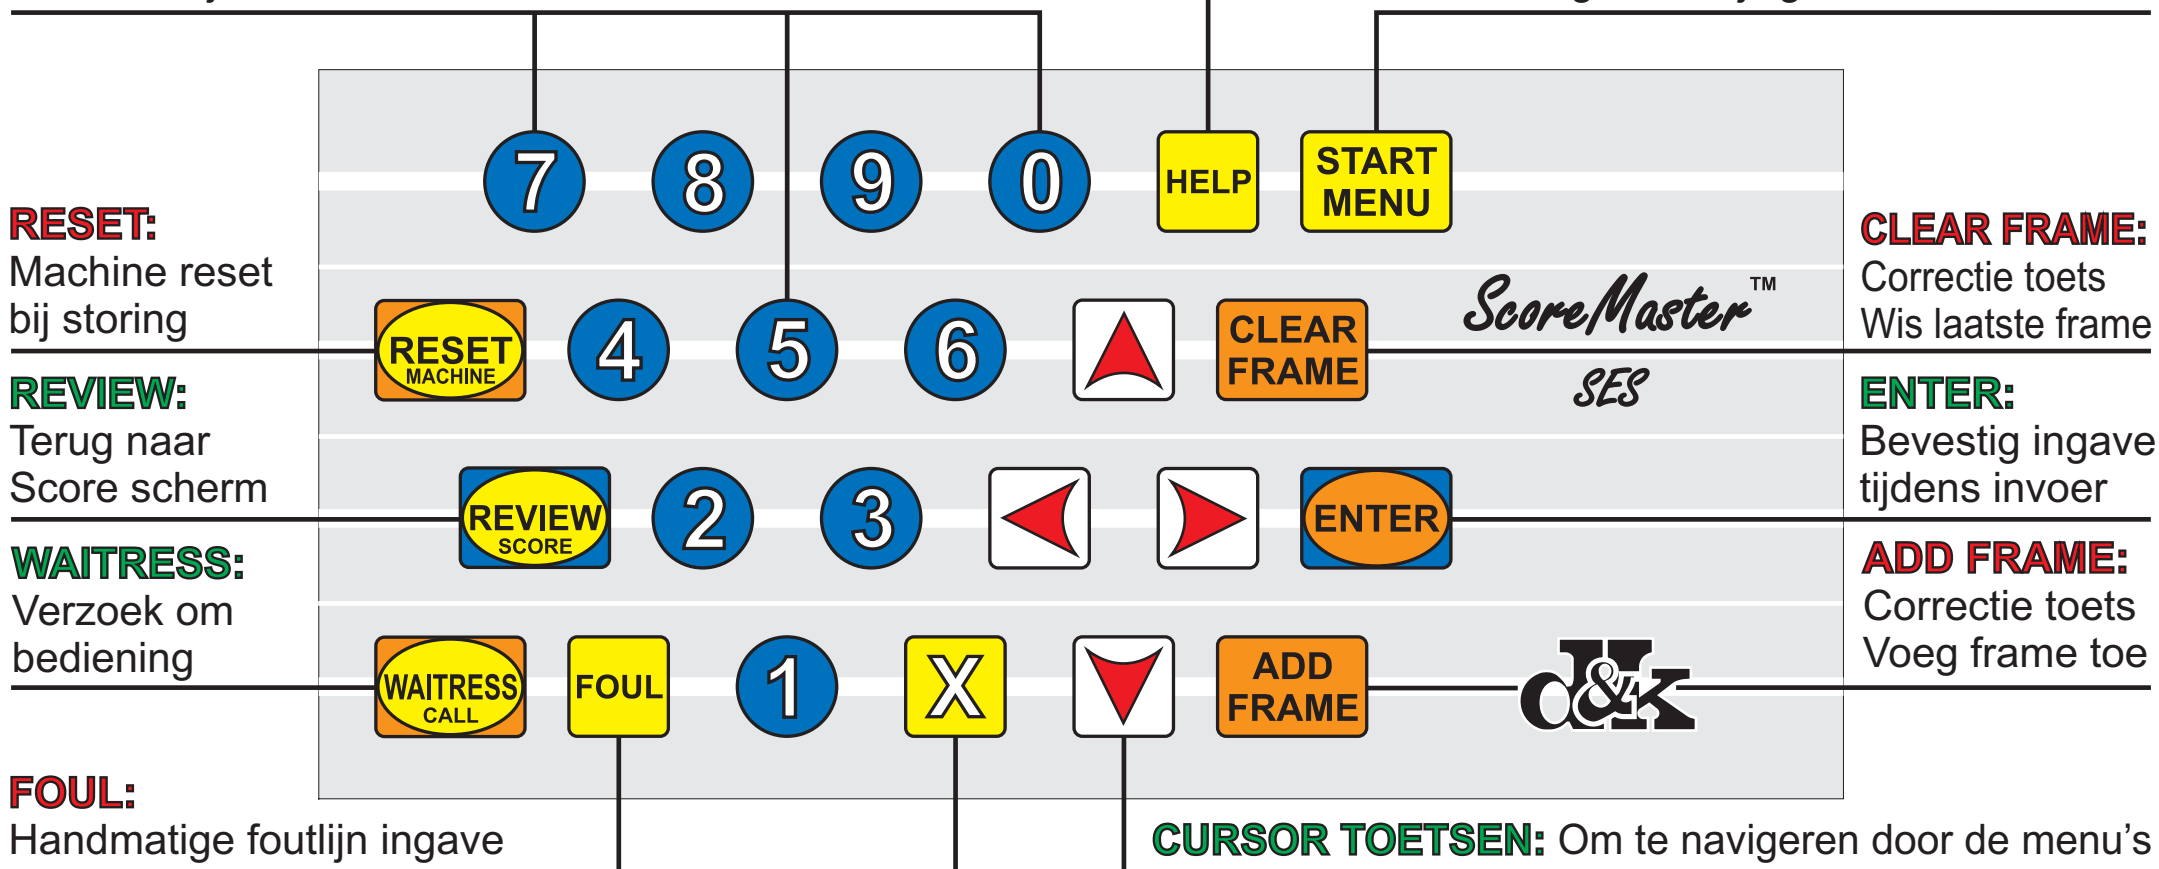

ScoreMaster ses

HELP: Druk hier voor extra informatie (indien aanwezig). Druk op **ENTER** om terug te keren

NUMERIEKE TOETSEN: Voor ingave in menu's en correctie tijdens **ADD FRAME**

START/MENU: Druk hier om te beginnen of instellingen te wijzigen

Toetsenbord indeling en bediening